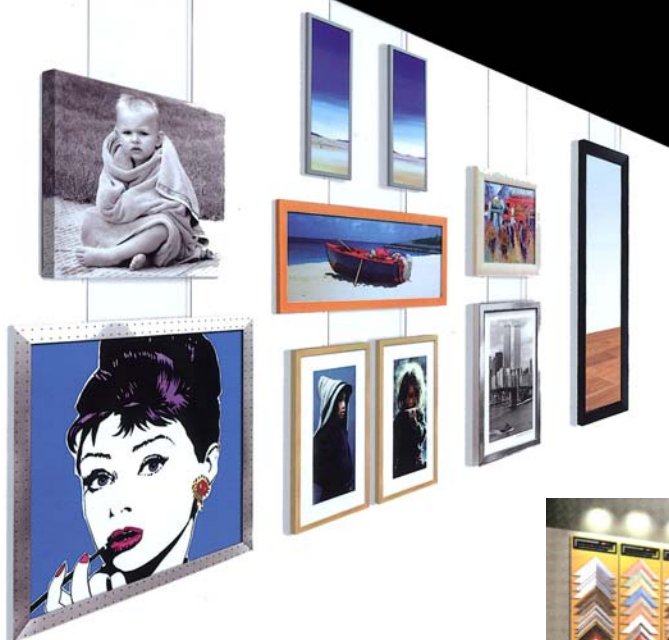

HAGA DE SU FOTO UNA OBRA DE ARTE

Tenemos una **amplia gama** de marcos tanto de aluminio como de madera, en distintos grosores y acabados que combinandolos con passpartout darán a su imagen el **toque especial** para convertirla en **una obra de arte**.

Consulte terminaciones.

EXPOSITORES LUMINOSOS

PERFIL DE ALUMINIO

	STANDAR	LONA	CURVO	CLICK
50 x 70	175 €	210 €	175 €	180 €
70 x 100	210 €	250 €	210 €	250 €
100 x 100	260 €	280 €	260 €	

OTRAS
MEDIDAS
CONSULTAR
PRECIOS

Tenemos una amplia gama de acabados que se ajustan a sus necesidades

Colores base: Blanco, negro, plata

MEDIDA MÁXIMA 80 X 100 (SOLO PLATA) --> ALFA 5

STANDAR --> 14 cms de profundidad. Vista : 2'5 cm a cada lado de la medida exterior del expositor.

LONAS --> 16 cms de profundidad. Añadir a la lona 6 cms a cada lado. (Indicado para tamaños grandes)

CURVO --> Altura mínima 40 cms
--> Altura máxima 90 cms

CLICK --> 5 cms de profundidad. Vista: 6'5 cms menor al exterior. Tamaó máximo 70 x 100

Se pueden hacer en cualquier color siempre que nos facilite el RAL